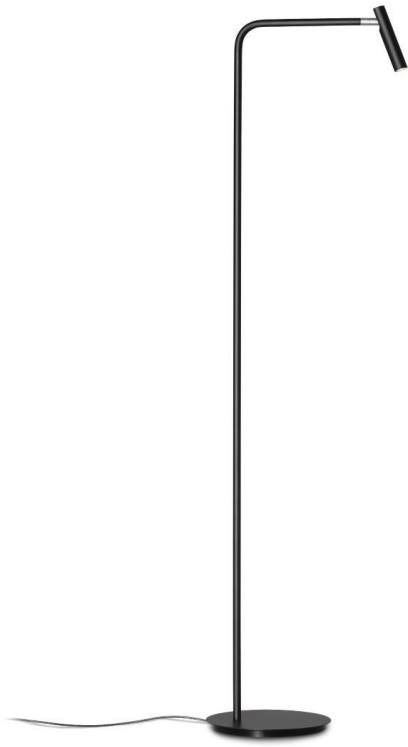

MiniSpot

Design by Cristian Cubiñá

ALMA light
Barcelona

La colección MINISPOT, formada por pie de lectura, aplique de pared y lámpara de sobremesa, está concebida para dar una luz puntual y directa allí donde se necesite gracias a su cabezal orientable y a su potente LED integrado.

MINISPOT nos gusta mucho porque es una colección minimalista, discreta, de formas simples, que se puede adaptar a cualquier espacio. Además, al estar dotada de tecnología LED, MINISPOT ofrece durabilidad y un bajo consumo, muy conveniente en tiempos de sostenibilidad y ahorro energético como grandes prioridades. El aplique es perfecto para leer en la cama, la sobremesa es adecuada para la mesita de noche o en una mesa de despacho o estudio, y el pie es ideal situado junto a una butaca o sofá. La colección MINISPOT resuelve toda la iluminación de un dormitorio, de un despacho o de una zona de lectura, tanto en una vivienda como en una oficina, biblioteca o espacio cultural, y sobre todo en un hotel.

MINISPOT se presenta en tres modelos: pie de lectura, aplique de pared (su brazo puede moverse 180 grados) y sobremesa. Las estructuras son de hierro pintado en blanco o negro texturizado, aunque bajo pedido puede pintarse en cualquier acabado. La fuente de luz es un LED integrado Cree 3W 3000K 260lm con un haz de luz de 30°, que es regulable en intensidad en el caso de la sobremesa y el pie, y on-off (no regulable) en el caso del aplique. En cuanto a los interruptores, lleva un 'touch/dimmer' en las versiones de sobremesa y pie, y un 'toggle switch' (interruptor de palanca) en el aplique.

The MINISPOT collection, made up of a floor lamp, sconce and table lamp, is designed to provide punctual and direct light wherever it is needed thanks to its adjustable head and powerful integrated LED.