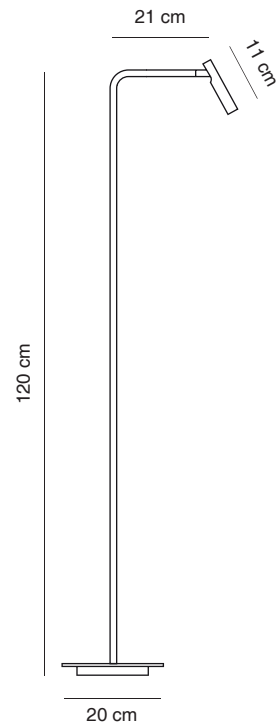

MiniSpot

Design by Cristian Cubiñá

Materiales: estructura hierro pintado texturizado
Materials: structure textured painted iron

Regulable mediante touch dimmer
Dimmable by touch dimmer

Led integrado **Integrated Led**
LED Cree 3W 260lm 3000K CRI>80

Driver enchufable incluido 700mA 110-240V
Driver in plug included 700mA 110-240V

Ref. 3525/011 blanco **white**

Ref. 3525/018 negro **black**

CE IP 20

MiniSpot Colección / **Collection**

Embalaje / **Packaging**

Mantenimiento : Limpiar con un paño suave. No utilizar productos amoniacales, disolventes o abrasivos.

Maintenance : Clean with a soft piece of cloth. Do not use solvent, amoniac based or abrasive products.

Acabados y versiones especiales: Para acabados/colores diferentes a los estándar, diseños especiales o formatos personalizados, contactar con ALMA Light.

Custom finishes and versions: For finishes/colors different from the standard ones, special designs or customized formats, please contact ALMA Light.